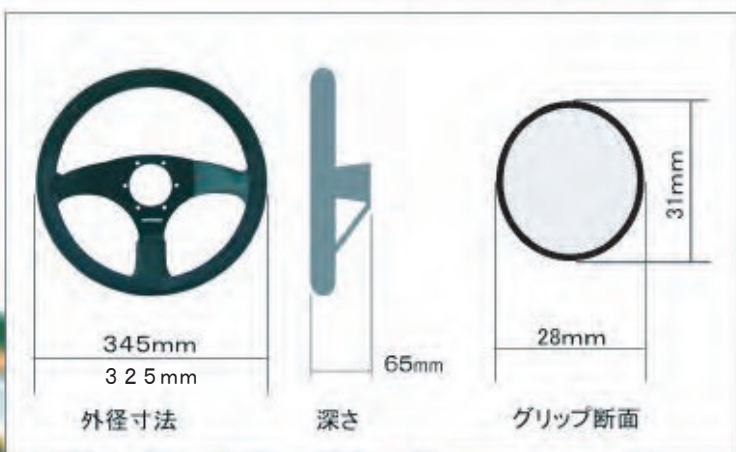

atc SPRINT DriftOne\$

D1スペックに拘る競技用NEWステアリングホイール
atc SPRINTドリフトワン\$。

CONE65 (SEMI DEEP)

SW00753 345mm ALL BLACK SUEDE / RED STITCH

SW00754 345mm ALL BLACK / RED STITCH

¥31,000 (+税) ※ホーンボタン付

SW00755 325mm ALL BLACK SUEDE / RED STITCH

SW00756 325mm ALL BLACK / RED STITCH

¥31,000 (+税) ※ホーンボタン付