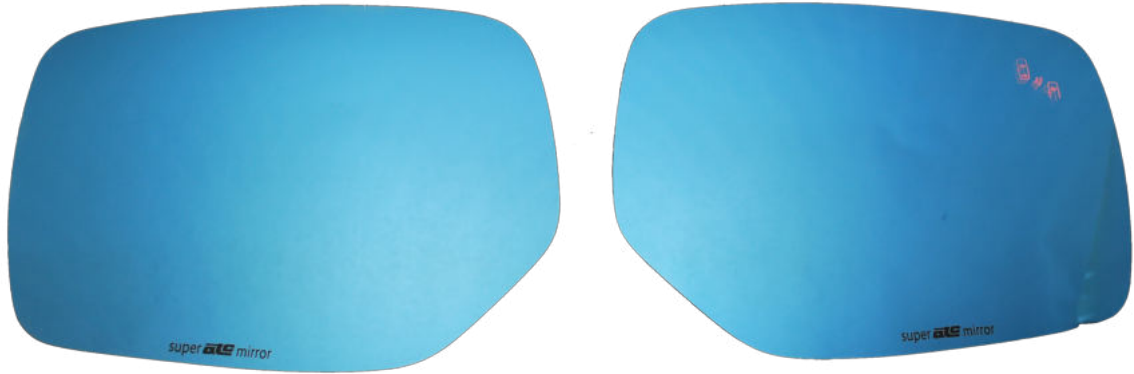

super **atc** mirror

atc super mirrorはBSM対応の高級ブルーコートミラーです。
ブルーコートは単純な色付けではなく、光学面から防眩対応をおこなっております。
後続車のヘッドランプの眩しさを軽減し安全運転に寄与します。

ガラス面は、従来の加工とは異なる特殊加工によりBSM対応のランプを必要時のみ透過して表示することを可能にしております。

また、純正ミラーヒーターに対応し、ミラー曲面は純正同等に設定し機能や視認性を損なうことはありません。

- 車検対応品
- バックライトを 50-60%吸収
99%のIR光・UV光吸収
- ミラーヒーター対応
- BSM対応
※BSM非対応車も使用できます

対応車種：SUBARU
JWRM86086 LEVROG (VM4)
¥9,200 (税別)