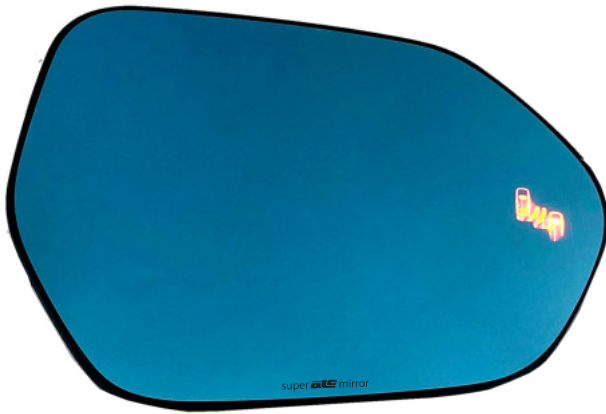

super **atc** mirror

atc super mirrorはBSM対応の高級ブルーコートミラーです。
ブルーコートは単純な色付けではなく、光学面から防眩対応をおこなっております。
後続車のヘッドランプの眩しさを軽減し安全運転に寄与します。

ガラス面は、従来の加工とは異なる特殊加工によりBSM対応のランプを必要時のみ透過して表示することを可能にしております。

また、純正ミラーヒーターに対応し、ミラー曲面は純正同等に設定し機能や視認性を損なうことはありません。