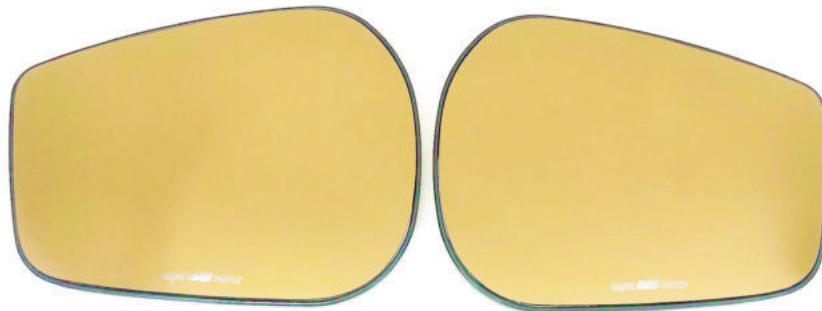

super **atc** mirror

防眩機能付きレーシングイエローゴールドカラーは、コントラストが強調され、視界全体を明るくし雨天時や濃霧や夜間の視界が良好になります。

カラーコーティングは光学的マルチコーティングで経年劣化の少な仕上げです。

86専用レーシングイエローゴールド サイドミラー & ルームミラー
サイドミラー（R800ワイド）

品番： JWRM86087

¥10,780（税抜9,800）

ルームミラー（フレームレス専用）フラットタイプ

品番： JWRM86088

¥ 5,280（税抜4,800）