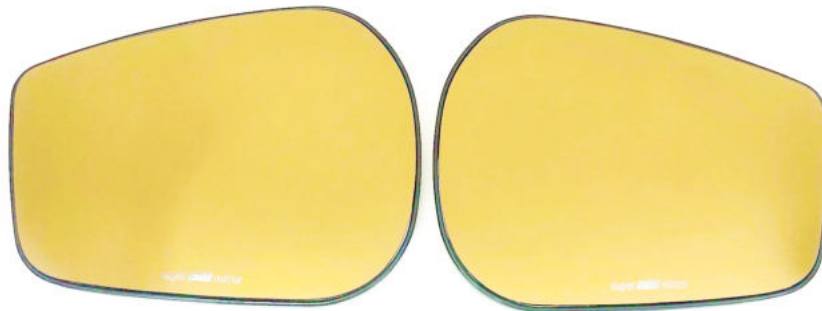

super **atc** mirror

防眩機能付きレーシングイエローゴールドカラーは、コントラストが強調され、視界全体を明るくし雨天時や濃霧や夜間の視界が良好になります。

カラーコーティングは光学的マルチコーティングで経年劣化の少な仕上げです。

86専用レーシングイエローゴールド サイドミラー & ルームミラー
サイドミラー（R800ワイド）

品番： JWRM86087

¥9800（税別）

ルームミラー（フレームレス専用）フラットタイプ